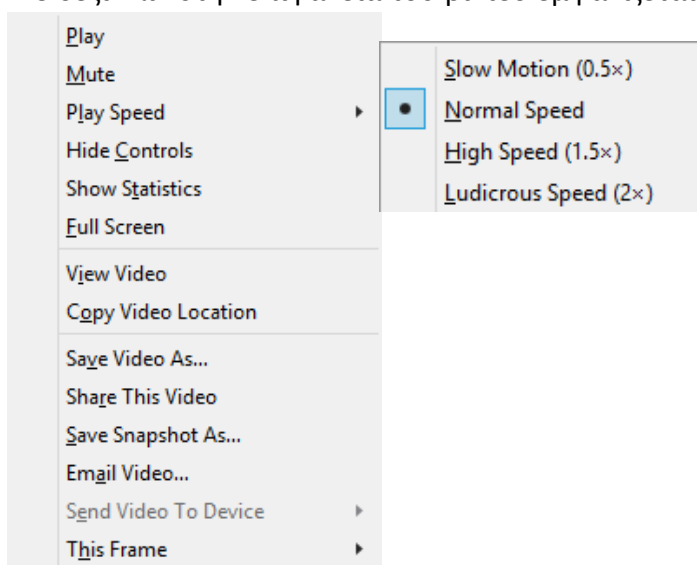

- Με αριστερό κλικ στην επιφάνεια του βίντεο, το βίντεο παγώνει. Κάνοντας κλικ πάλι συνεχίζει την αναπαραγωγή.
- Με δεξί κλικ στην επιφάνεια του βίντεο εμφανίζεται μια λίστα από επιλογές:

- **Play:** Αναπαραγωγή του βίντεο
- **Mute:** Σίγαση του βίντεο
- **Play Speed:** Ρύθμιση της ταχύτητας αναπαραγωγής του βίντεο
- **Hide Controls:** Απόκρυψη των controls του βίντεο
- **Show Statistics:** Εμφάνιση λεπτομερειών του βίντεο (μέγεθος, frames κτλ).
- **Full Screen:** Αναπαραγωγή σε πλήρες παράθυρο
- **View Video:** Αναπαραγωγή των βίντεο σε νέα καρτέλα.
- **Copy Video Location:** Αντιγραφή της URL διεύθυνσης του βίντεο
- **Save Video As:** Αποθήκευση του βίντεο στον υπολογιστή σας
- **Share This Video:** Κοινοποίηση του βίντεο με χρήση υπηρεσιών της Mozilla.
- **Save Snapshot As:** Αποθήκευση του τρέχοντος καρέ του βίντεο σαν εικόνα τοπικά στον υπολογιστή σας.
- **Email Video:** Αποστολή του URL του βίντεο με μήνυμα ηλεκτρονικής αλληλογραφίας.